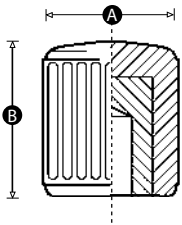

**Material**

High impact resistant thermoplastic

**Standard colour**

Black

**Finish**

Matt

**Female insert material**

Brass

Part No.	A	B	Thread size
679X	15	16	M4
680Q	15	16	M5
681U	15	16	M6
685P	20	22	M5
686S	20	22	M6
688P	25	34	M6
689T	25	34	M8