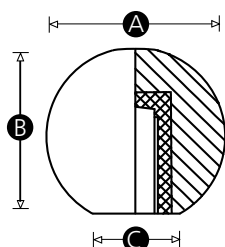

**Material**

Duroplast

**Standard colour**

Black

**Finish**

Gloss finish

**Female insert material**

Brass

Part No.	A	B	C	Thread size
587W	25	23	14	M6
589T	25	23	14	M8
600P	32	30	15	M6
602X	32	30	15	M8
598W	32	30	15	M10
624X	38	36	17	M8
619P	38	36	17	M10
2284X	44	43	13	M10
639R	44	43	13	M12
3562P	51	49	20	M12