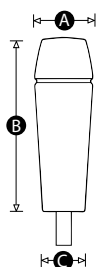

**Material**

Duroplast

**Standard colour**

Black

**Finish**

Gloss

**Male thread material**

Zinc plated steel

| Part No. | A  | B   | C  | Thread size | Thread length (mm) |
|----------|----|-----|----|-------------|--------------------|
| 4511S    | 18 | 40  | 12 | M5          | 5                  |
| 2885R    | 18 | 40  | 12 | M6          | 10                 |
| 4510P    | 20 | 60  | 14 | M6          | 6                  |
| 1378V    | 20 | 60  | 14 | M6          | 12                 |
| 1379R    | 20 | 60  | 14 | M8          | 12                 |
| 2900X    | 24 | 80  | 18 | M6          | 15                 |
| 4509U    | 24 | 80  | 18 | M8          | 8                  |
| 1397W    | 24 | 80  | 18 | M8          | 15                 |
| 1414U    | 28 | 95  | 20 | M10         | 20                 |
| 4508R    | 28 | 95  | 20 | M8          | 12                 |
| 4287W    | 30 | 110 | 22 | M10         | 20                 |
| 1435Y    | 30 | 110 | 22 | M12         | 20                 |