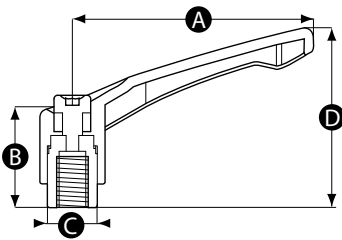

SS HD

Material

Stainless steel 304

Thread material

Stainless steel 304

Part No.	A	B	C	D	Thread size
15293S	42	18	10	34	M5
15294Z	42	18	10	34	M6
15295V	65	21	14	44	M6
15296R	65	21	14	44	M8
15297Y	78	24	16	51	M8
15298U	78	24	16	51	M10
15299Q	92	28	19	60	M10
15300X	92	28	19	60	M12
15301T	108	33	23	69	M12
15302P	108	33	23	69	M16